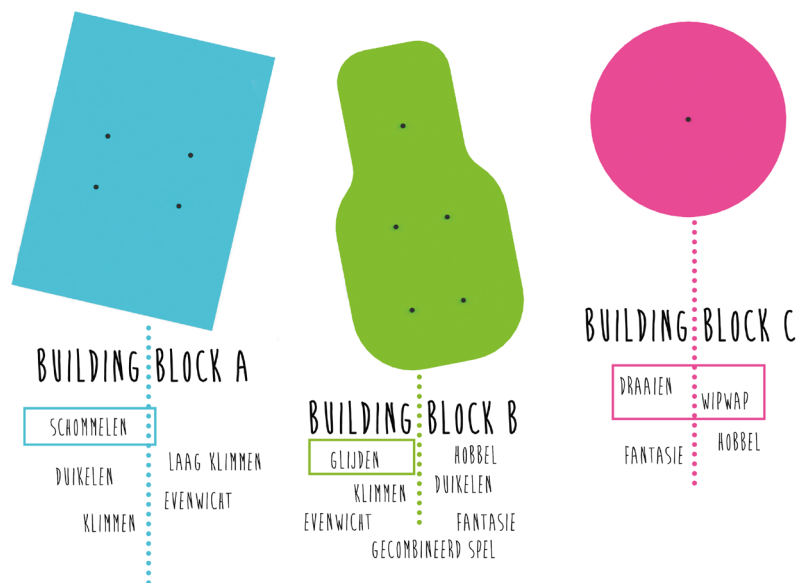

Al sinds 1996 bouwt IJslander aan de toekomst. We leren kinderen en jongeren om zichzelf en de wereld om hen heen te ontdekken. We laten volwassenen zien dat spelen nog altijd leuk is. En ouderen dagen we uit om fit en vitaal te blijven. Dat doen we met duurzame en 100% herbruikbare sport- en speltoesellen

Volg onze Masterclass Click & Play! En zie hoe u met deze oplossing een verblijfplek flexibel, duurzaam en kostenbesparend kan inrichten én laten meegroeien met de wijk. Tegelijkertijd draagt u bij aan een circulaire economie. Doen!